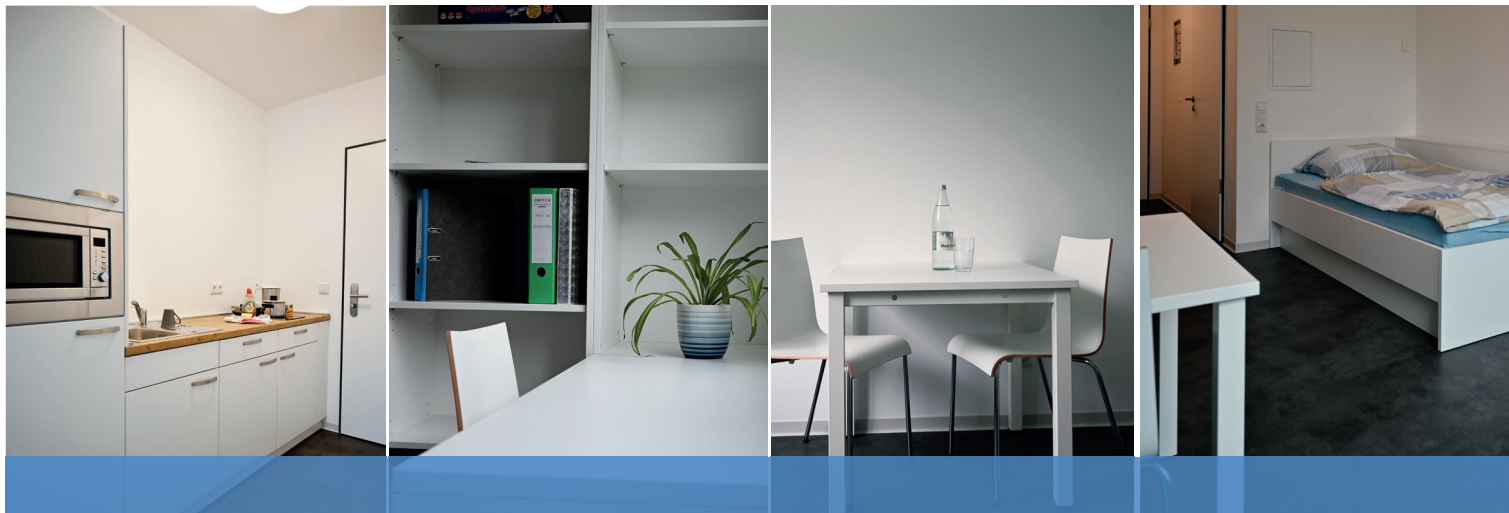

OSTALBKREIS